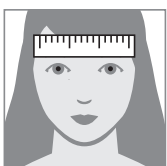

Pupillendistanz ist nicht vorhanden?

Senden Sie uns ein Frontalfoto mit einem Lineal oberhalb der Augen an service@misterspex.ch:

1. Die Aufnahme sollte scharf und hell sein.
2. Halten Sie ca. einen Meter Abstand zur Kamera.
3. Schauen Sie während der Aufnahme geradeaus.